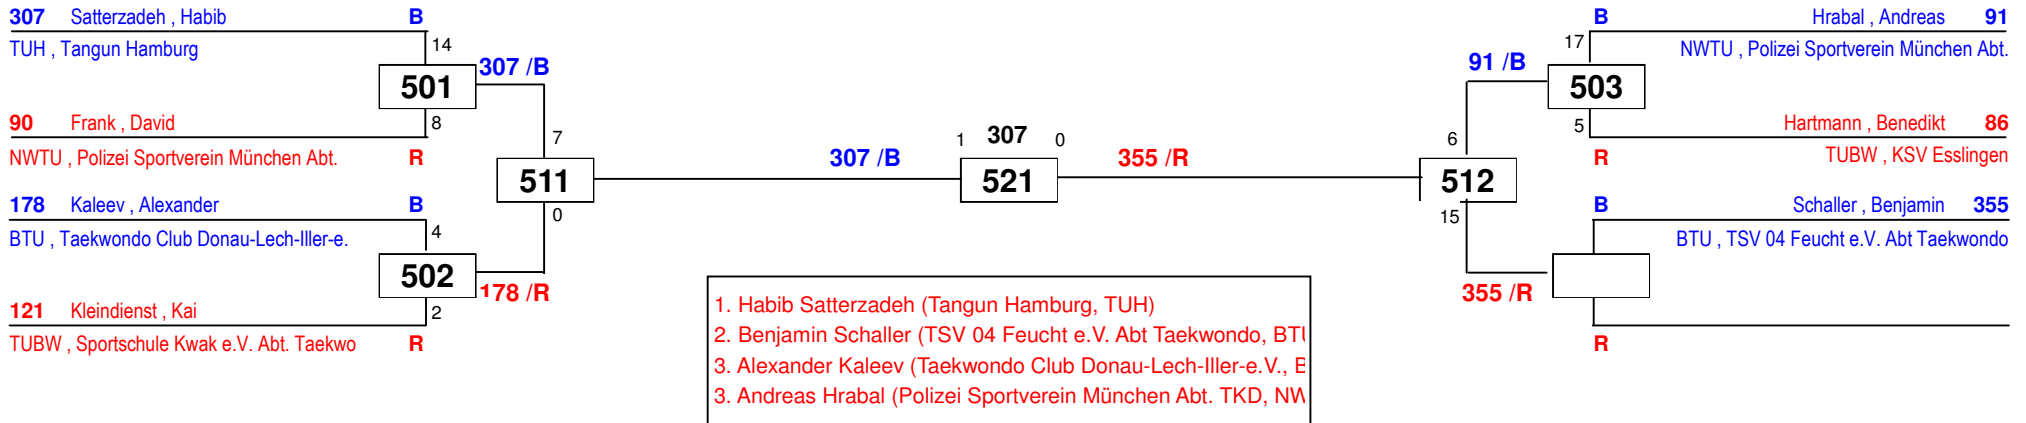

Bavaria Open 2016

am 25.06.2016 - 26.06.2016

H-87

Draw Sheet