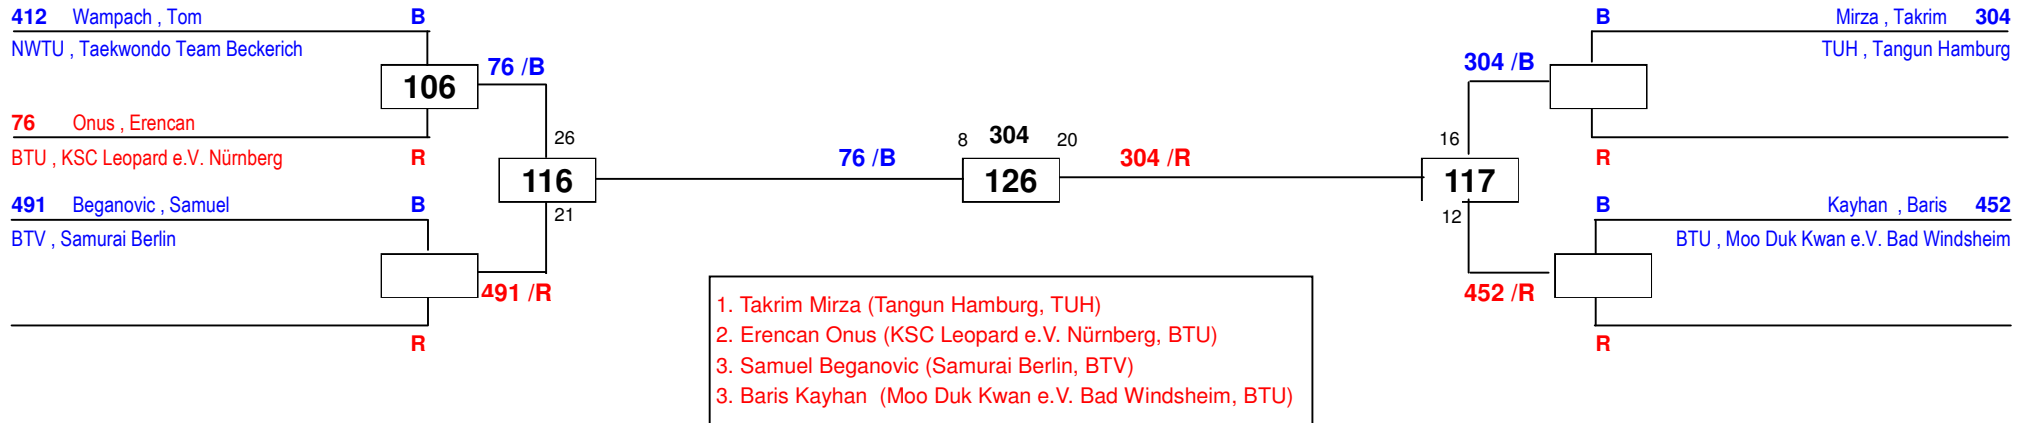

Bavaria Open 2016

am 25.06.2016 - 26.06.2016

J Am-45

Draw Sheet