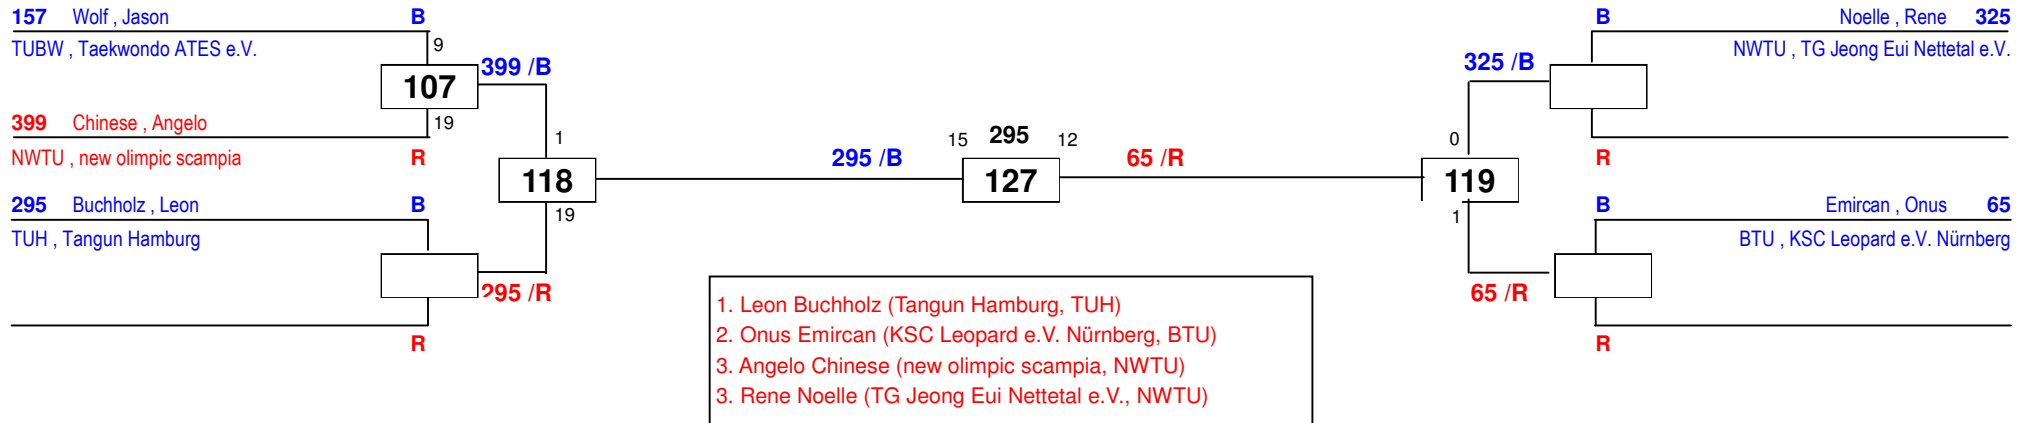

Bavaria Open 2016

am 25.06.2016 - 26.06.2016

J Am-48

Draw Sheet