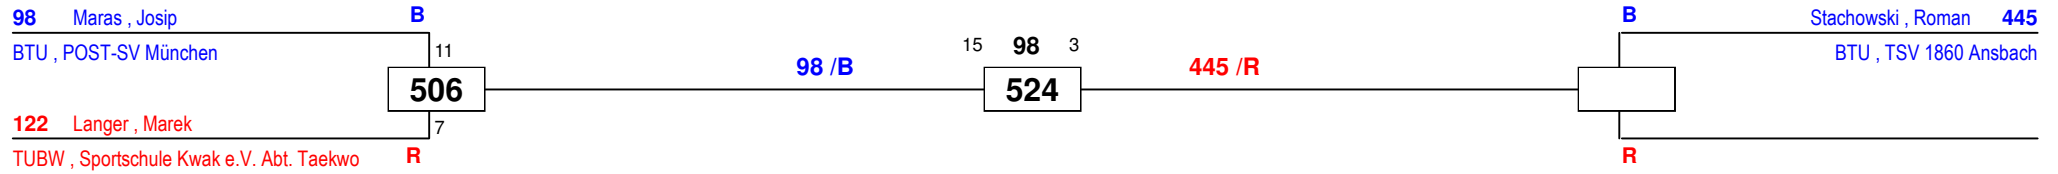

Bavaria Open 2016

am 25.06.2016 - 26.06.2016
H+87

Draw Sheet

1. Josip Maras (POST-SV München, BTU)
2. Roman Stachowski (TSV 1860 Ansbach, BTU)
3. Marek Langer (Sportschule Kwak e.V. Abt. Taekwondo, TUE)