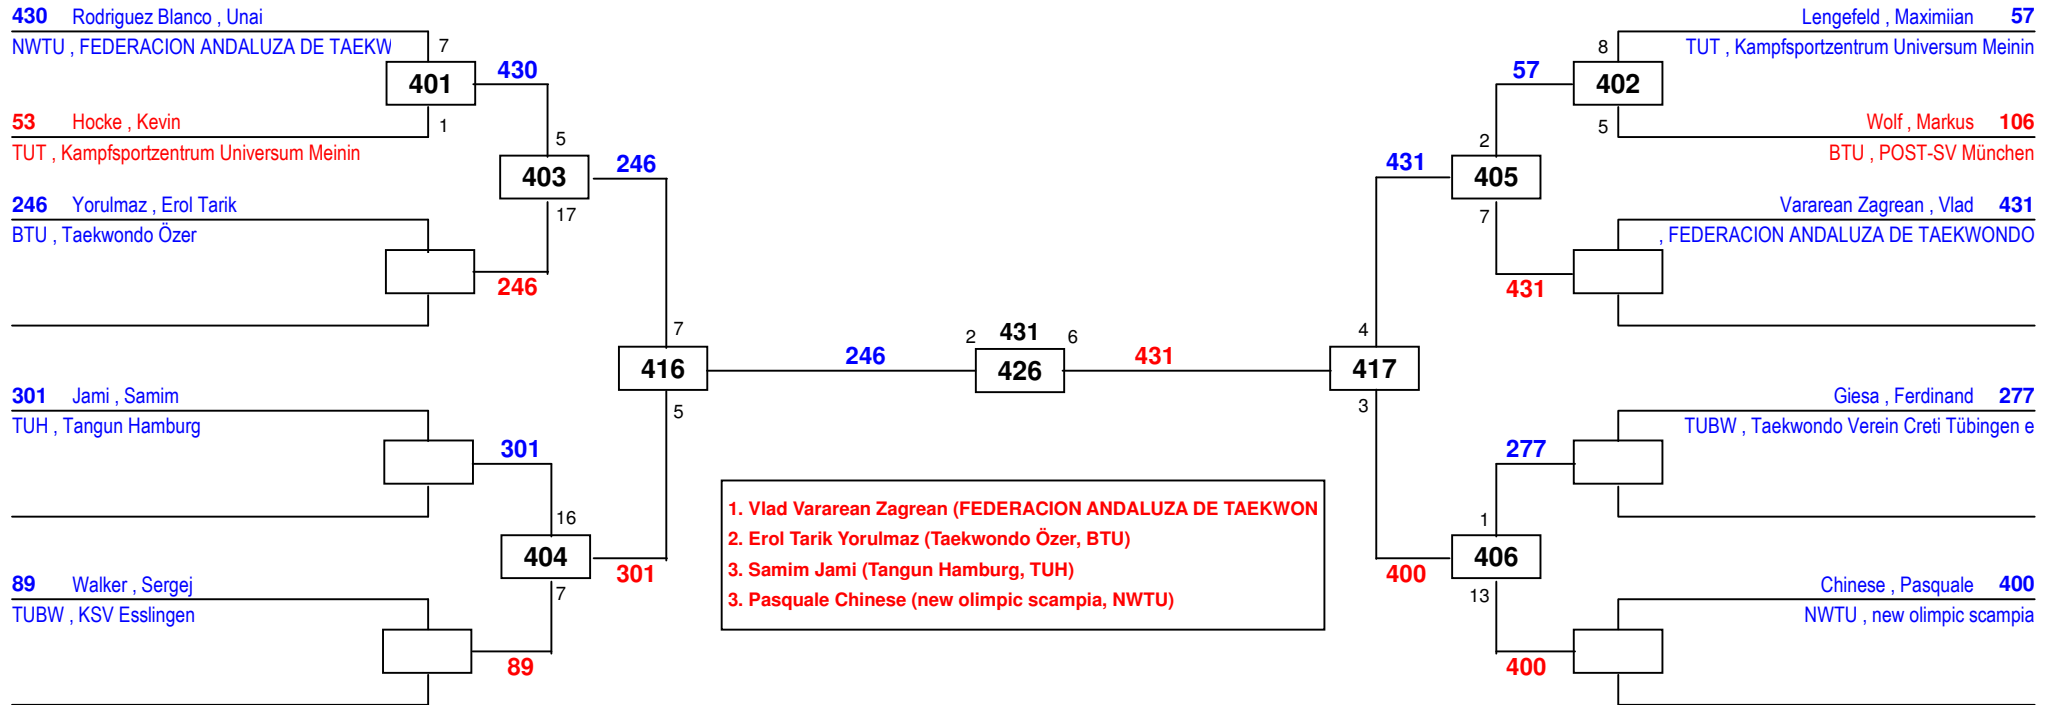

Bavaria Open 2016

am 25.06.2016 - 26.06.2016

H-80

Draw Sheet