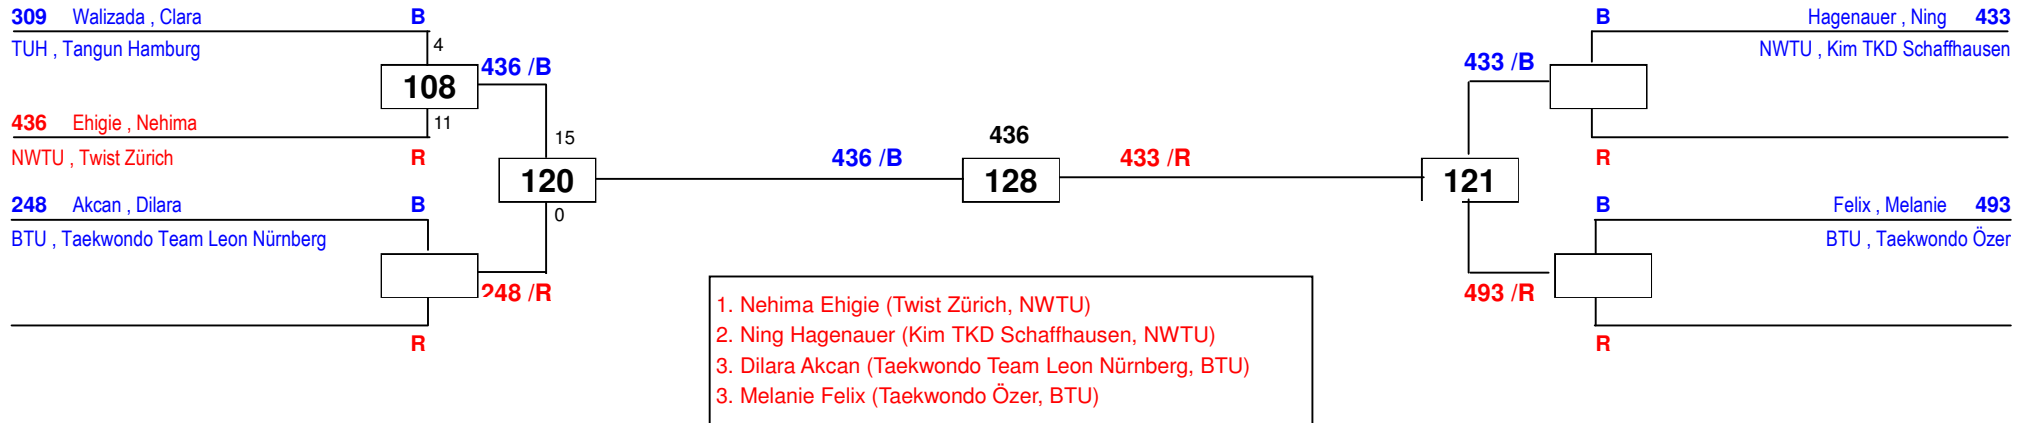

Bavaria Open 2016

am 25.06.2016 - 26.06.2016

J Aw-46

Draw Sheet