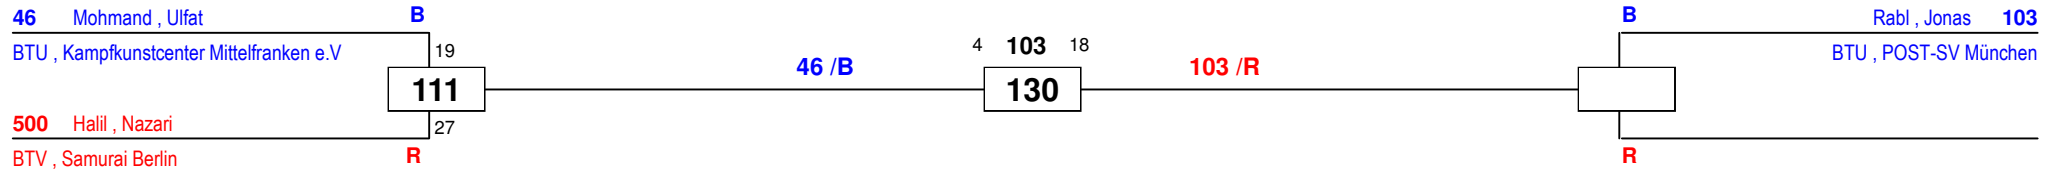

Bavaria Open 2016

am 25.06.2016 - 26.06.2016

J Am-45 LK II

Draw Sheet

1. Jonas Rabl (POST-SV München, BTU)
2. Ulfat Mohmand (Kampfkunstcenter Mittelfranken e.V., BTU)
3. Nazari Halil (Samurai Berlin, BTV)