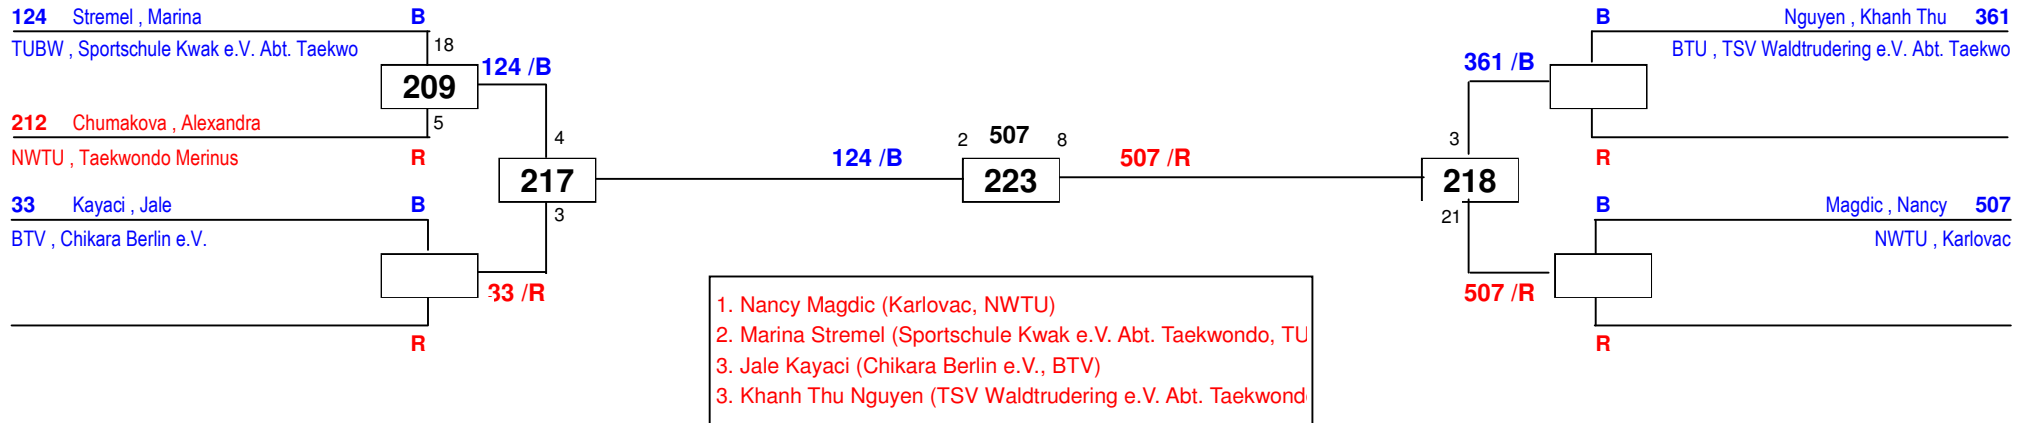

Bavaria Open 2016

am 25.06.2016 - 26.06.2016

D-57

Draw Sheet