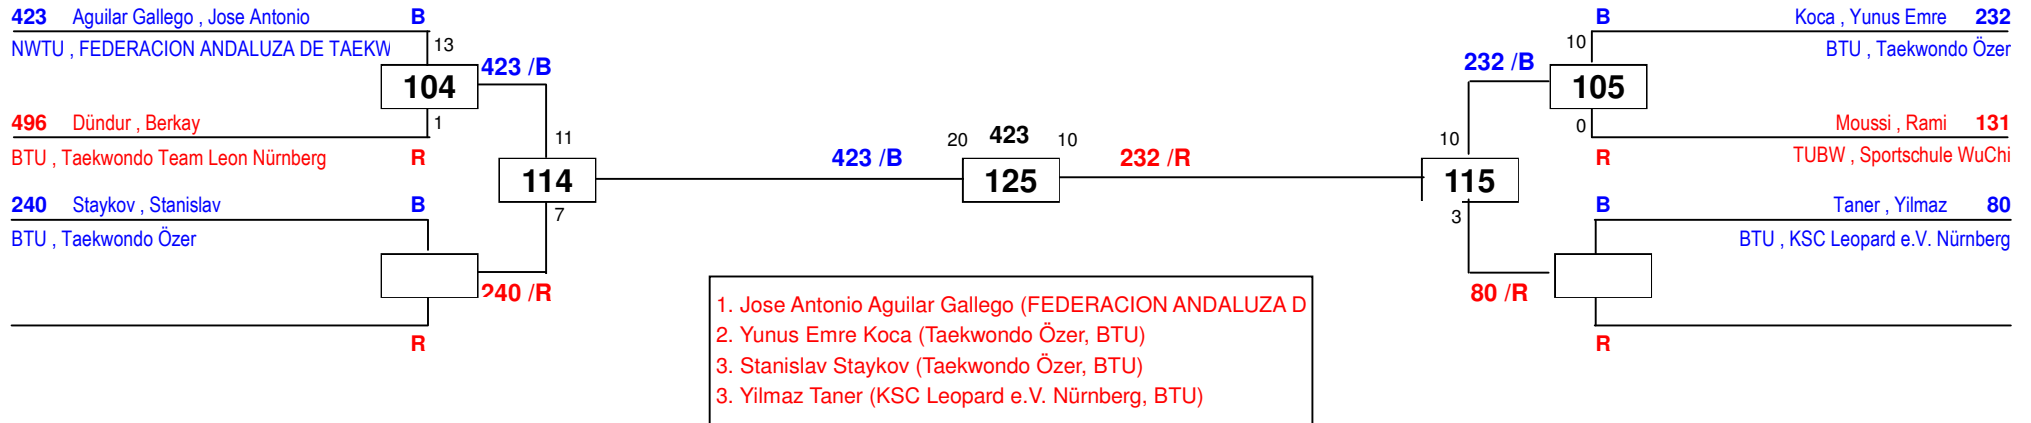

Bavaria Open 2016

am 25.06.2016 - 26.06.2016

H-63

Draw Sheet