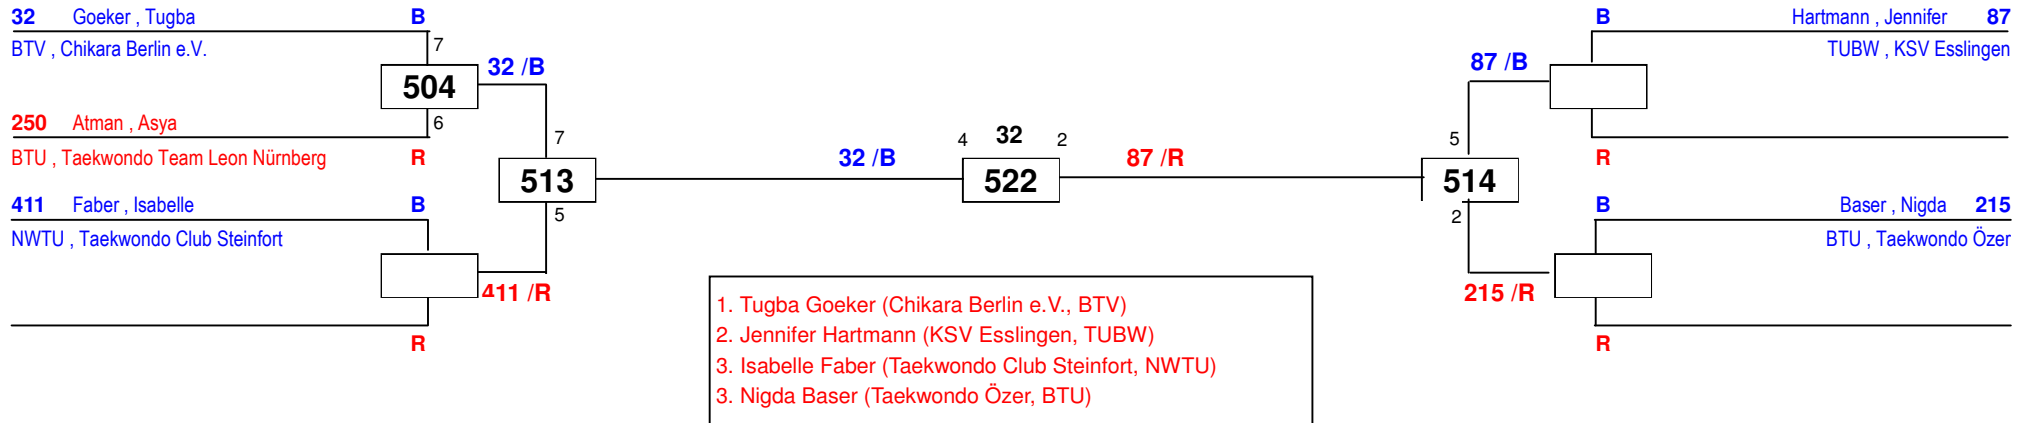

Bavaria Open 2016

am 25.06.2016 - 26.06.2016

D-73

Draw Sheet