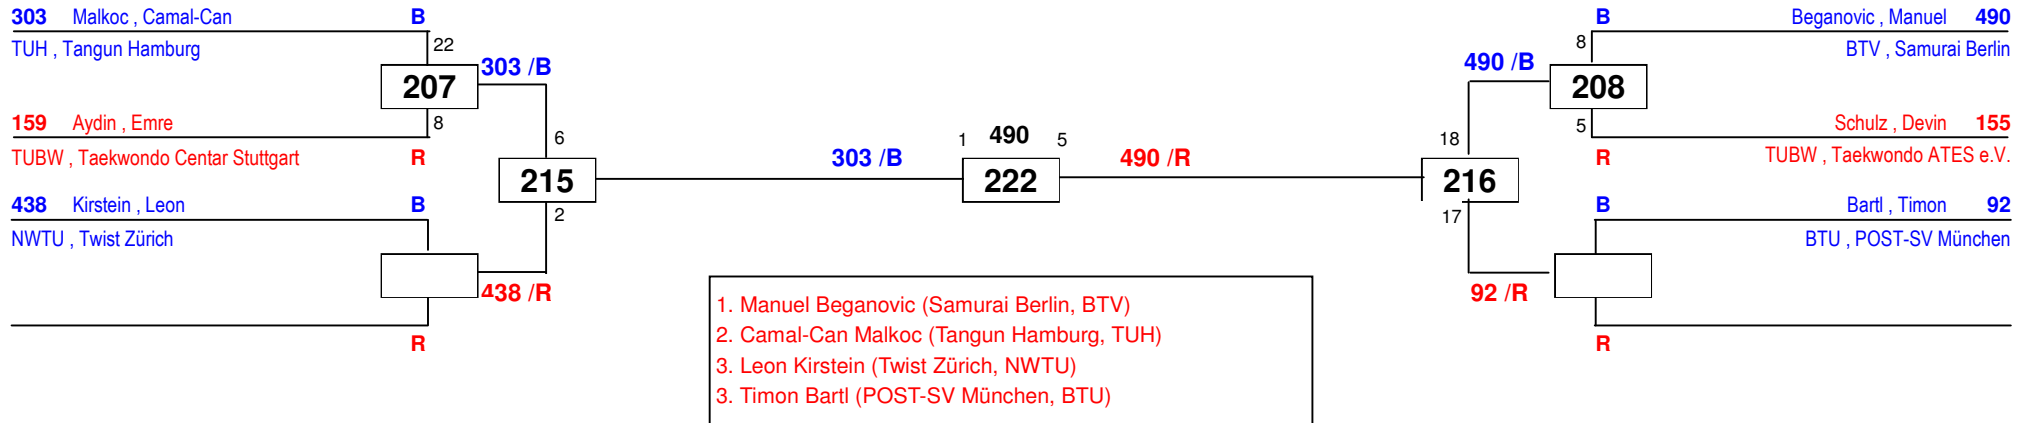

Bavaria Open 2016

am 25.06.2016 - 26.06.2016

J Am-51

Draw Sheet