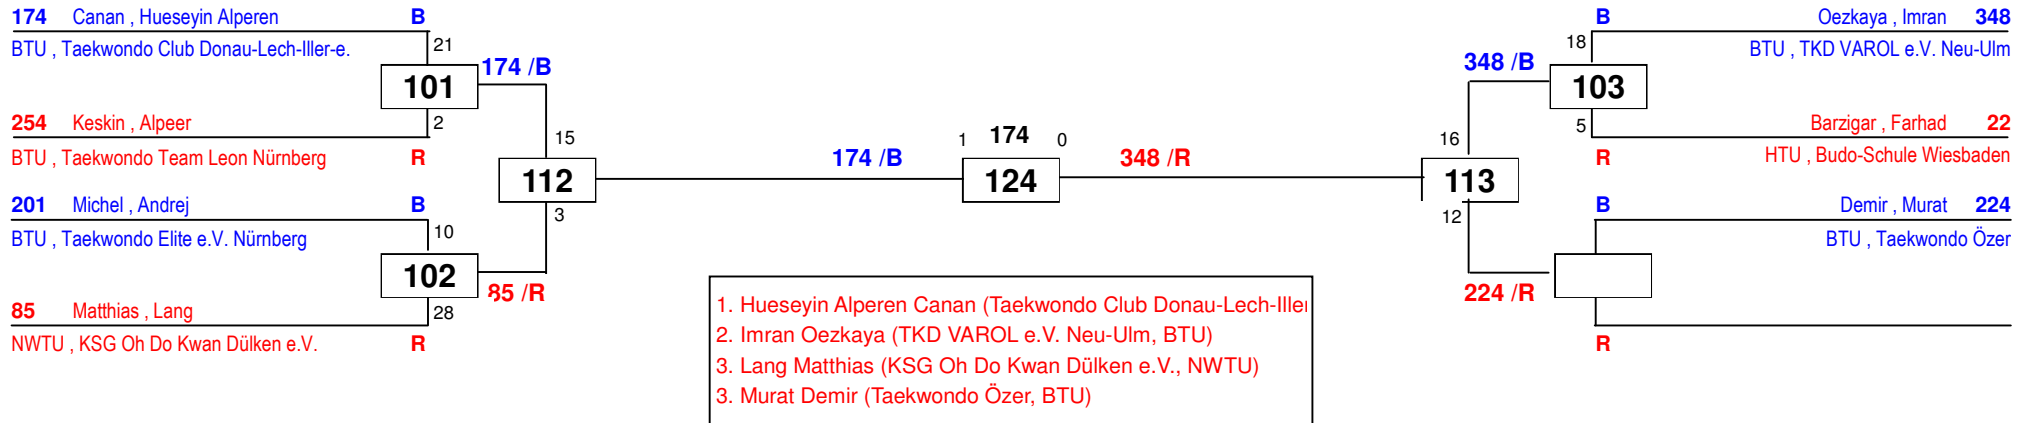

Bavaria Open 2016

am 25.06.2016 - 26.06.2016

H-54

Draw Sheet