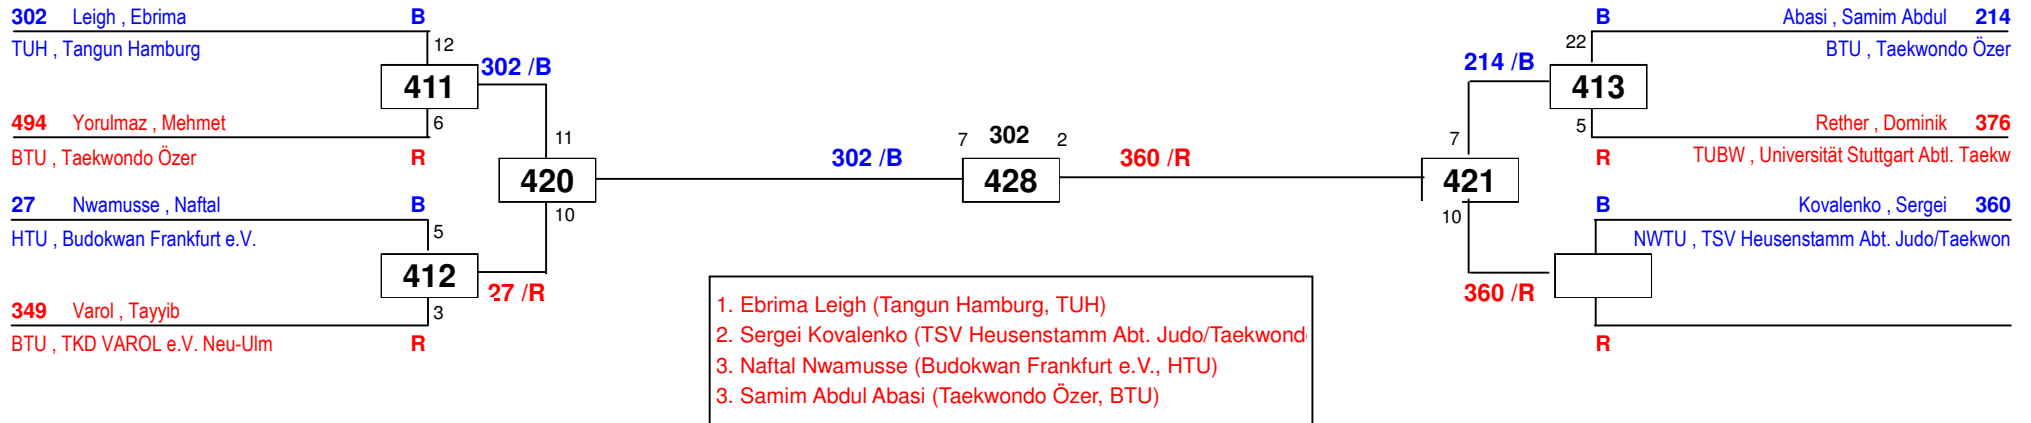

Bavaria Open 2016

am 25.06.2016 - 26.06.2016

H-68

Draw Sheet